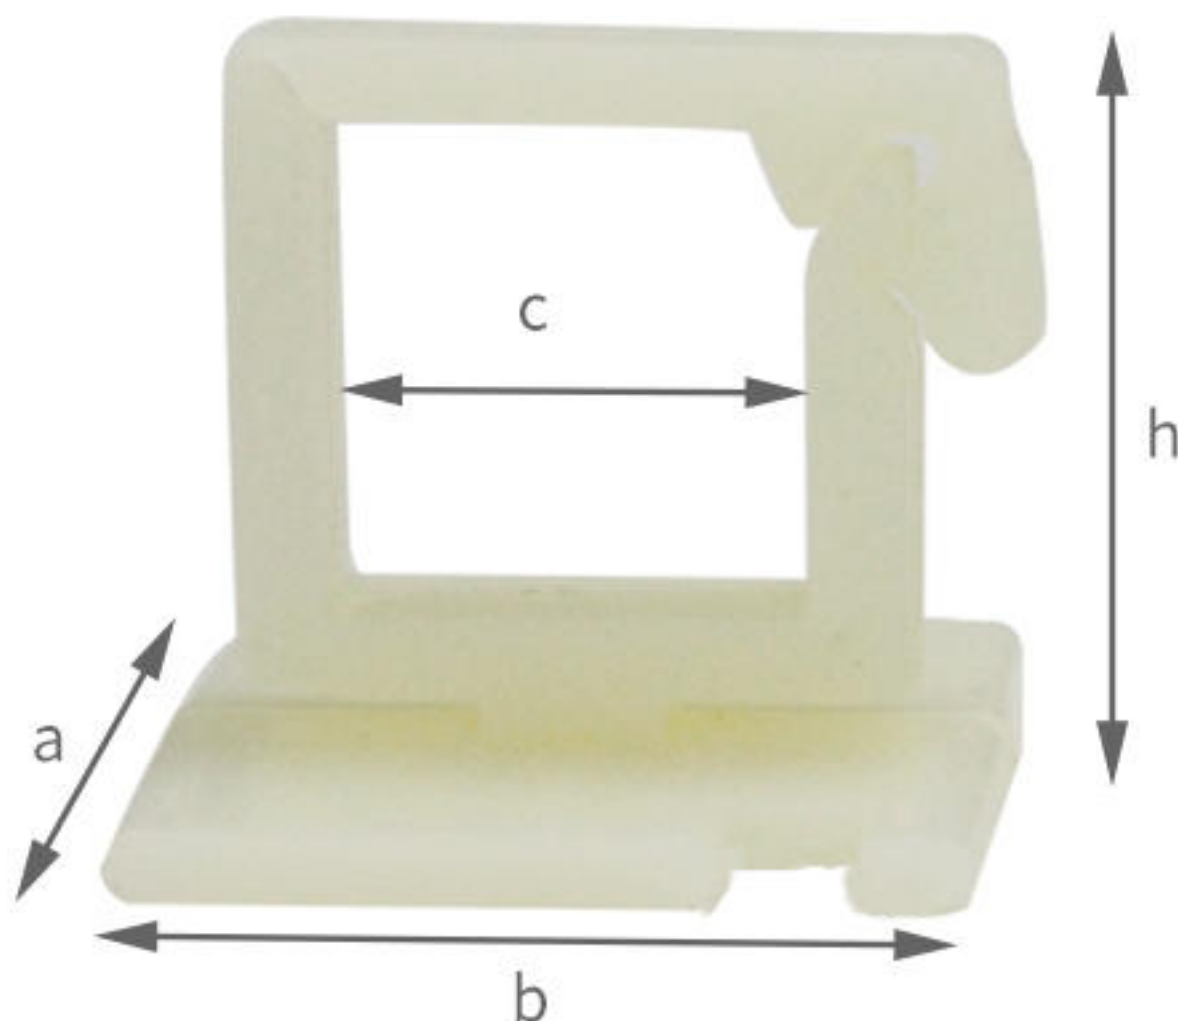

# 桌面的清道夫

黏貼式線材固定器

操作  
簡單

美化  
居家

隨貼  
隨用

# 商品規格

型號：BBM-901

孔徑：1.1cm

內容：理線器x10

名稱：理線器

尺寸：2x2x1.8cm

材質：PP

型號	底座 (a*b)	高 (h)	孔徑 (C)
BBM-901	20*20mm	18mm	11mm

## 背部黏膠 裝配簡單

**黏上桌面前，請務必確保您的桌面是乾淨且平整的**