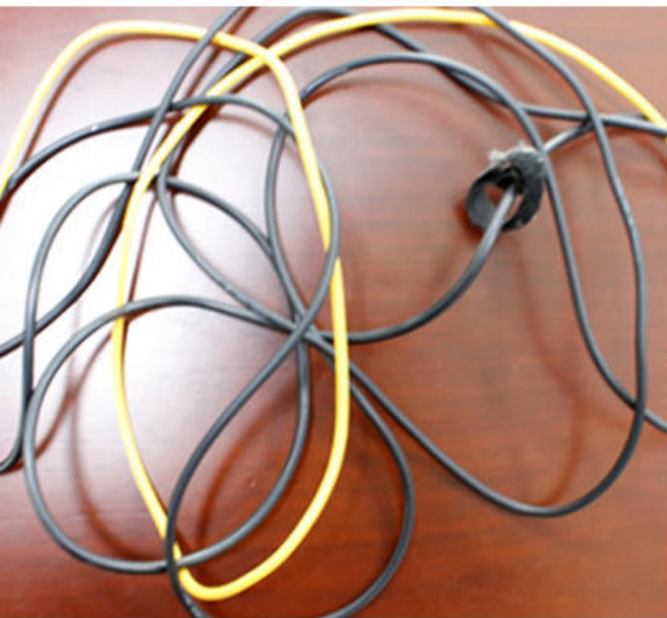

桌面整潔 它做得到

場景應用演示

使用前：
所有線材凌亂
不堪，桌面無
序不整潔。

使用後：
所有線材有序整
理，辦公居家環
境美好乾淨。